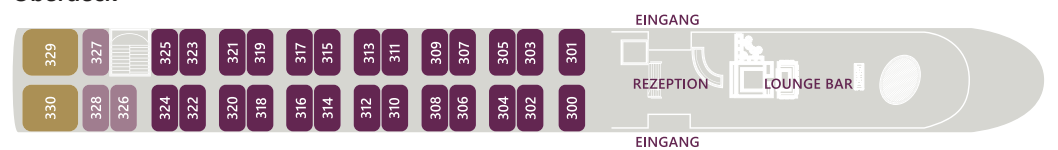

Excellence Rhône

Rhône, Saône

Baujahr	2005/2006
Flagge	Schweiz
Kategorie	****+
Passagiere	142
Besatzung	34
Länge	110 m
Breite	11,40 m
Tiefgang	1,50 m
Bordsprache	Deutsch
Bordwährung	Euro, Visa, ec direct, Mastercard
Reederei	Swiss Excellence River Cruise, Basel

Oberdeck

■ Mini Suite hinten 18 m² mit Privatbalkon ■ 2-Bett-Kabine hinten 15 m² mit frz. Balkon ■ 2-Bett-Kabine 16 m² mit frz. Balkon

Mitteldeck

■ 2-Bett-Kabine hinten 16 m² mit frz. Balkon ■ 2-Bett-Kabine 16 m² mit frz. Balkon

Hauptdeck

■ 2-Bett-Kabine hinten 12 m² ■ 2-Bett-Kabine 12 m²